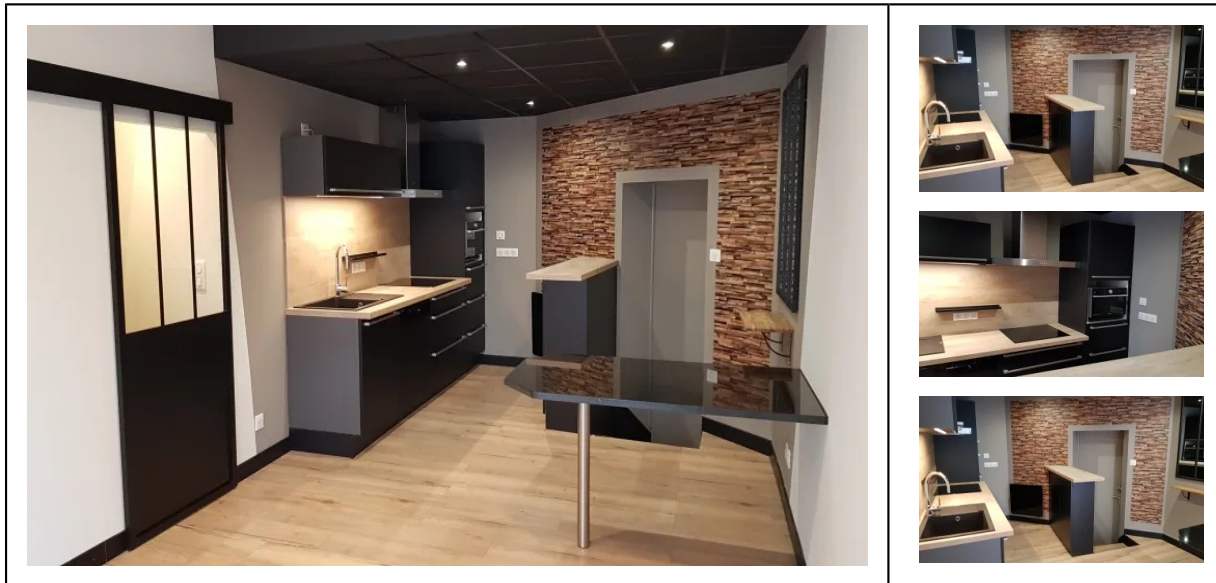

CHIAPPINO IMMOBILIER

chiappino-immo@orange.fr 05.53.05.73.08

APPARTEMENT DE TYPE 2 EN REZ-DE-CHAUSSÉE COEUR DE VILLE

PERIGUEUX

580 €/mois Honoraires inclus

30 € Hors honoraires

Honoraires de 94,8% à la charge de l'acquéreur

Numéro mandat: 263

NOUVEAUTÉ - COUP DE COEUR

En coeur de ville, place Montaigne, appartement de type 2 en rez-de-chaussée entièrement équipé. D'une superficie de 38m², il donne sur une petite cour intérieure. Très calme.