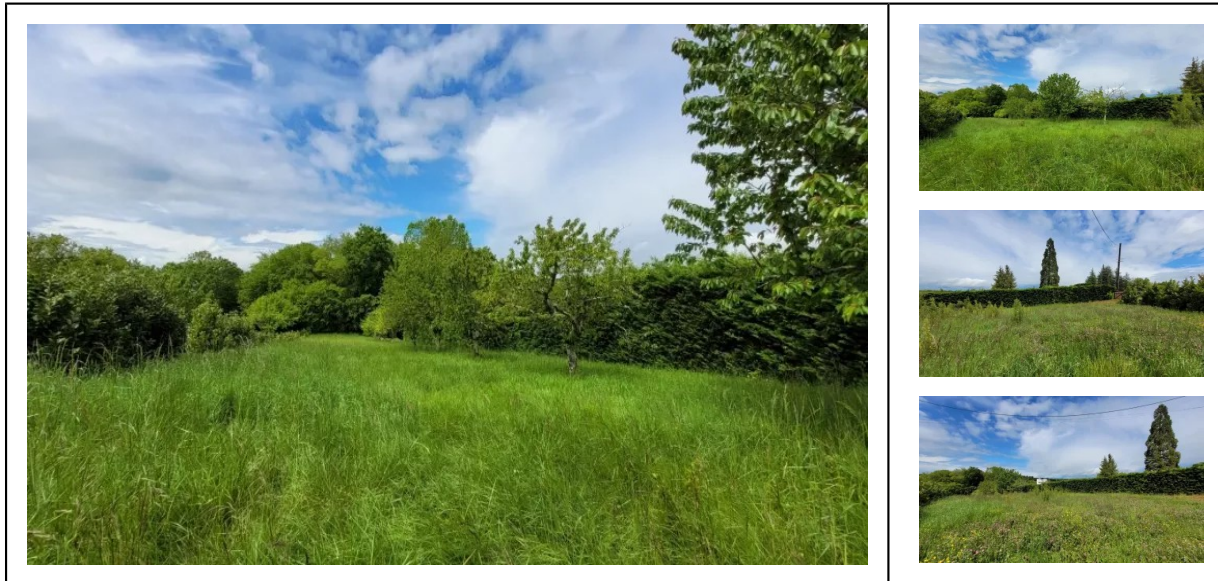

Numéro mandat: 187

- BAISSÉ DE PRIX - COUP DE COEUR - EXCLUSIVITÉ

Sortie immédiate du Bourg de Coulounieix, 5 min de Périgueux et de créavallée, belle parcelle de terrain constructible, bien exposée. De beaux cerisiers agrémentent le terrain. 2270m² environs.